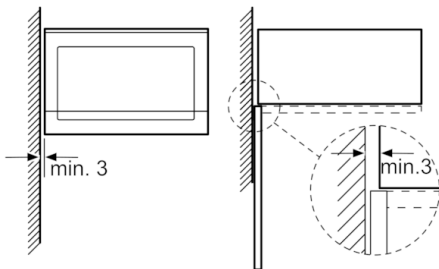

### Design

- Styrning med LED-display
- Vänsterhängd lucka (ej omhångningsbar)

### Komfort

- Lättanvänd med tydliga inställningar
- LED-belysning
- Roterande glastallrik, diameter 31.5 cm
- Elektronisk klocka
- Inbyggd kylfläkt

**Serie | 6, Inbyggnadsmikro, vit**  
**BFL554MW0**

Mått i mm

\* 20 mm vid metallfront

Mått i mm

Mikrovåg  
 hörnmontering

Mått i mm

\* 20 mm vid metallfront

Mått i mm