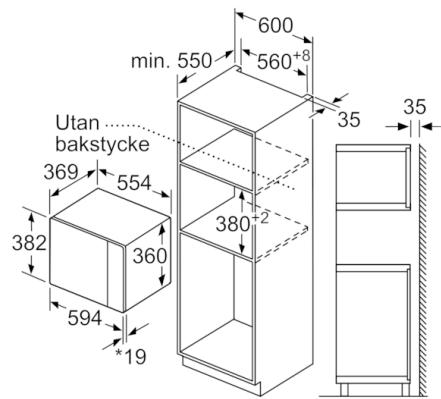

### Design

- Styrning med LED-display
- Vänsterhängd lucka (ej omhångningsbar)

### Komfort

- Lättanvänd med tydliga inställningar
- LED-belysning
- Roterande glastallrik, diameter 31.5 cm
- Elektronisk klocka
- Inbyggd kylfläkt

**Serie | 6, Inbyggnadsmikro, vit**  
**BFL554MW0**

Mått i mm