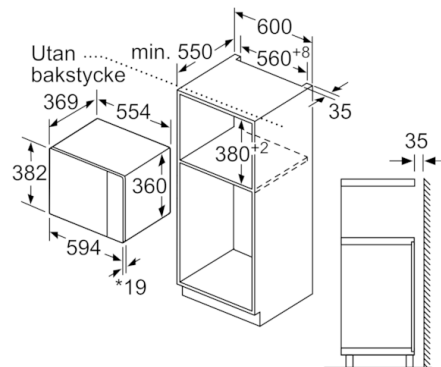

### Komfort

- Lättanvänd med tydliga inställningar
- LED-belysning
- Roterande glastallrik, diameter 31.5 cm
- Elektronisk klocka
- Inbyggd kylfläkt

**Serie | 6, Inbyggnadsmikro, vit**  
**BFL554MW0**

Mått i mm

\* 20 mm vid metallfront

Mått i mm

Mikrovåg  
 hörnmontering

Mått i mm

\* 20 mm vid metallfront

Mått i mm