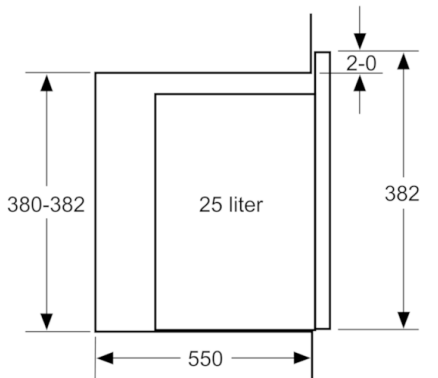

### Design

- Styrning med LED-display
- Vänsterhängd lucka (ej omhångningsbar)

### Komfort

- Lättanvänd med tydliga inställningar
- LED-belysning
- Roterande glastallrik, diameter 31.5 cm
- Elektronisk klocka
- Inbyggd kylfläkt

**Serie | 6, Inbyggnadsmikro, vit**  
**BFL554MW0**

Mått i mm

\* 20 mm vid metallfront

Mått i mm

Mikrovåg  
 hörnmontering

Mått i mm

\* 20 mm vid metallfront

Mått i mm